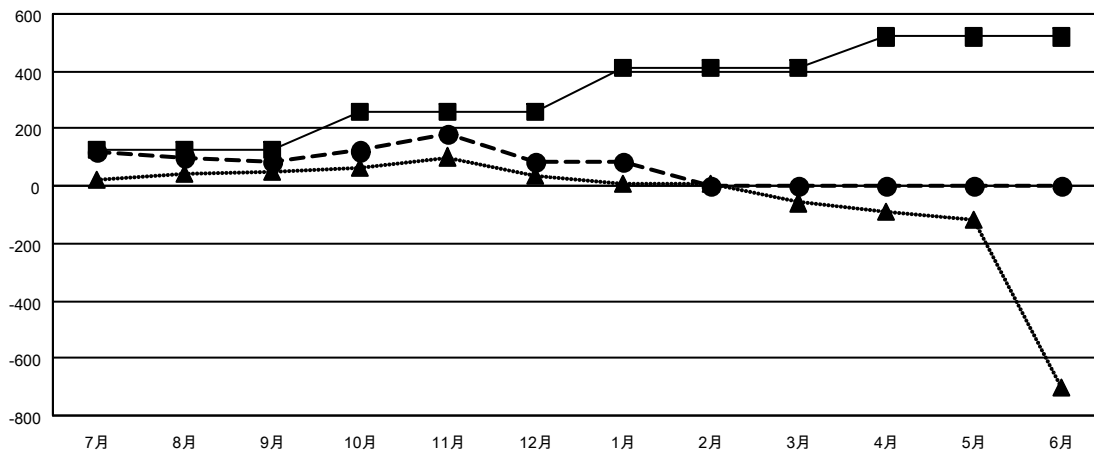

GAT MONTHLY MEMBERSHIP PROGRESS REPORT

Results as of: 1/31/2022

Multiple District 337

LOCATION: JAPAN

クラブ			
結果：2021-2022			
四半期	新クラブ目標	新クラブ	解散クラブ
7月/8月/9月	1	0	0
10月/11月/12月	1	1	1
1月/2月/3月	3	0	1
4月/5月/6月	2	0	0

名			
結果：2021-2022			
四半期	会員純増目標	会員増強実績	退会者(転籍を含む)実際
7月/8月/9月	125	284	179
10月/11月/12月	135	252	242
1月/2月/3月	155	79	71
4月/5月/6月	105	0	0

新クラブ目標及び実績累計

会員目標及び実績累計

解散クラブ: 2	
退会者	
物故会員	61
クラブ解散	0
その他	431
合計	492

227 CLUBS OF 373 一名以上の新会
員を登録