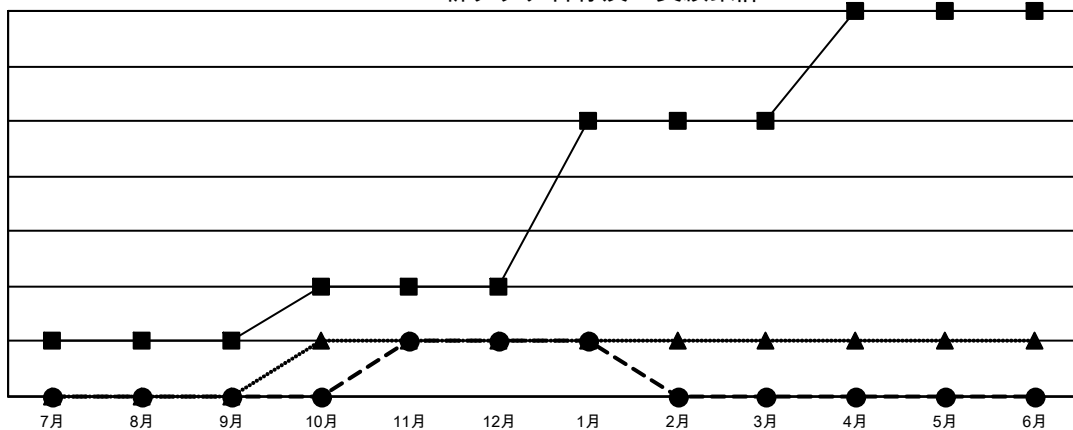

GAT MONTHLY MEMBERSHIP PROGRESS REPORT

Results as of: 1/31/2022

Multiple District 337

LOCATION: JAPAN

クラブ			
結果：2021-2022			
四半期	新クラブ目標	新クラブ	解散クラブ
7月/8月/9月	1	0	0
10月/11月/12月	1	1	1
1月/2月/3月	3	0	1
4月/5月/6月	2	0	0

名			
結果：2021-2022			
四半期	会員純増目標	会員増強実績	退会者(転籍を含む)実際
7月/8月/9月	125	284	179
10月/11月/12月	135	252	242
1月/2月/3月	155	79	71
4月/5月/6月	105	0	0

新クラブ目標及び実績累計